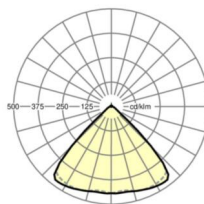

DEEP-LINK

<https://www.regiolux.de/pl/article/19412004080>

Odnosińnik	LED 4000lm 830
ηLB	100 %
Φ ↓/↑	98 % / 2 %
UGR pop./pod.	18.6 / 19.0
BAP	65° < 3000cd/m²

MECHANIKA

Kolor obudowy	biały beskidzki RAL 9016
Wymiary (DxSzxW/ŚrxW)	1531mm x 55mm x 33mm
Masa (netto)	1.9kg
Rodzaj montażu	Montaż systemu szyn nośnych, Konstrukcja świetlna

Wymiary

L	1531 mm	Długość
B	55 mm	Szerokość
H	33 mm	Wysokość