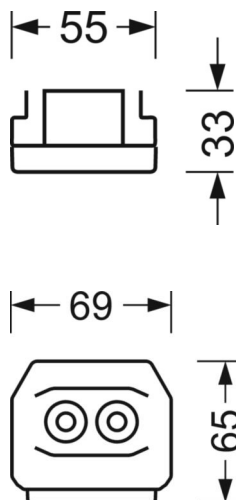

DEEP-LINK

<https://www.regiolux.de/pl/article/19412004080>

Odnosińnik	LED 4000lm 830
ηLB	100 %
Φ ↓/↑	98 % / 2 %
UGR pop./pod.	18.6 / 19.0
BAP	65° < 3000cd/m²

MECHANIKA

Kolor obudowy	biały beskidzki RAL 9016
Wymiary (DxSzxW/ŚrxW)	1531mm x 55mm x 33mm
Masa (netto)	1.9kg
Rodzaj montażu	Montaż systemu szyn nośnych, Konstrukcja świetlna

Wymiary

L	1531 mm	Długość
B	55 mm	Szerokość
H	33 mm	Wysokość